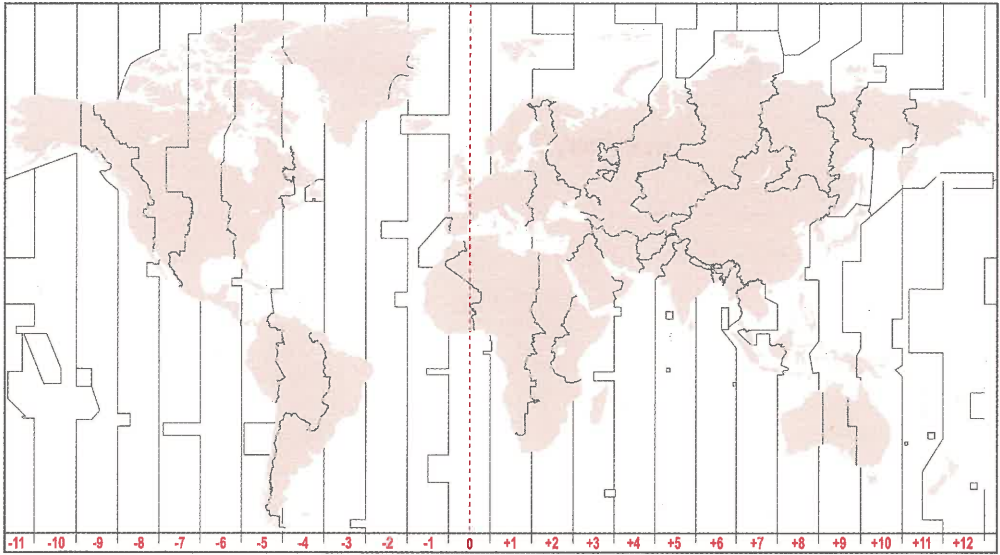

10	Grytviken Fernando de Noronha	 11	Praia Ponta Delgada Ittoqqortoormiit	 Western European Time 12 London Dublin Reykjavik Lizbona Dakar Freetown Accra Georgetown Casablanca São Tomé Accra Bamako Lome	 13	Warsaw Frankfurt Paris Roma	 14	Vilnius Kaliningrad Helsinki Tel Aviv
 8	Santiago Bridgetown La Paz Fredericton	 9	Buenos Aires São Paulo Rio de Janeiro Salvador		 15	Moskwa St. Petersburg Kuwait Baghdad	 16	Tbilisi Victoria Abu Dhabi Maskat
 6	Chicago Dallas Mexico City Guatemala	 7	New York Washington D.C. Toronto Montreal		 17	Novy Urengoy Malé Islamabad Aktobe	 18	Novosibirsk Dhaka Astana Thimphu
 4	Los Angeles San Francisco Las Vegas Vancouver	 5	Phoenix Denver Salt Lake City Edmonton		 19	Krasnojarsk Jakarta Bangkok Hanoi	 20	Irkutsk Hong Kong Kuala Lumpur Macao
 2	Honolulu Avarua Aleutian Islands Papeete	 3	Anchorage Wyspy Gambiera		 21	Tokyo Seoul Pyongyang Yakutsk	 22	Vladivostok Sydney Melbourne Port Moresby
 00	Baker Howland	 1	Pago Pago Midway Alofi		 23	Magadan Paliikir Nouméa Vila	 00	Petropavlovsk-Kamchatsky Auckland Yaren