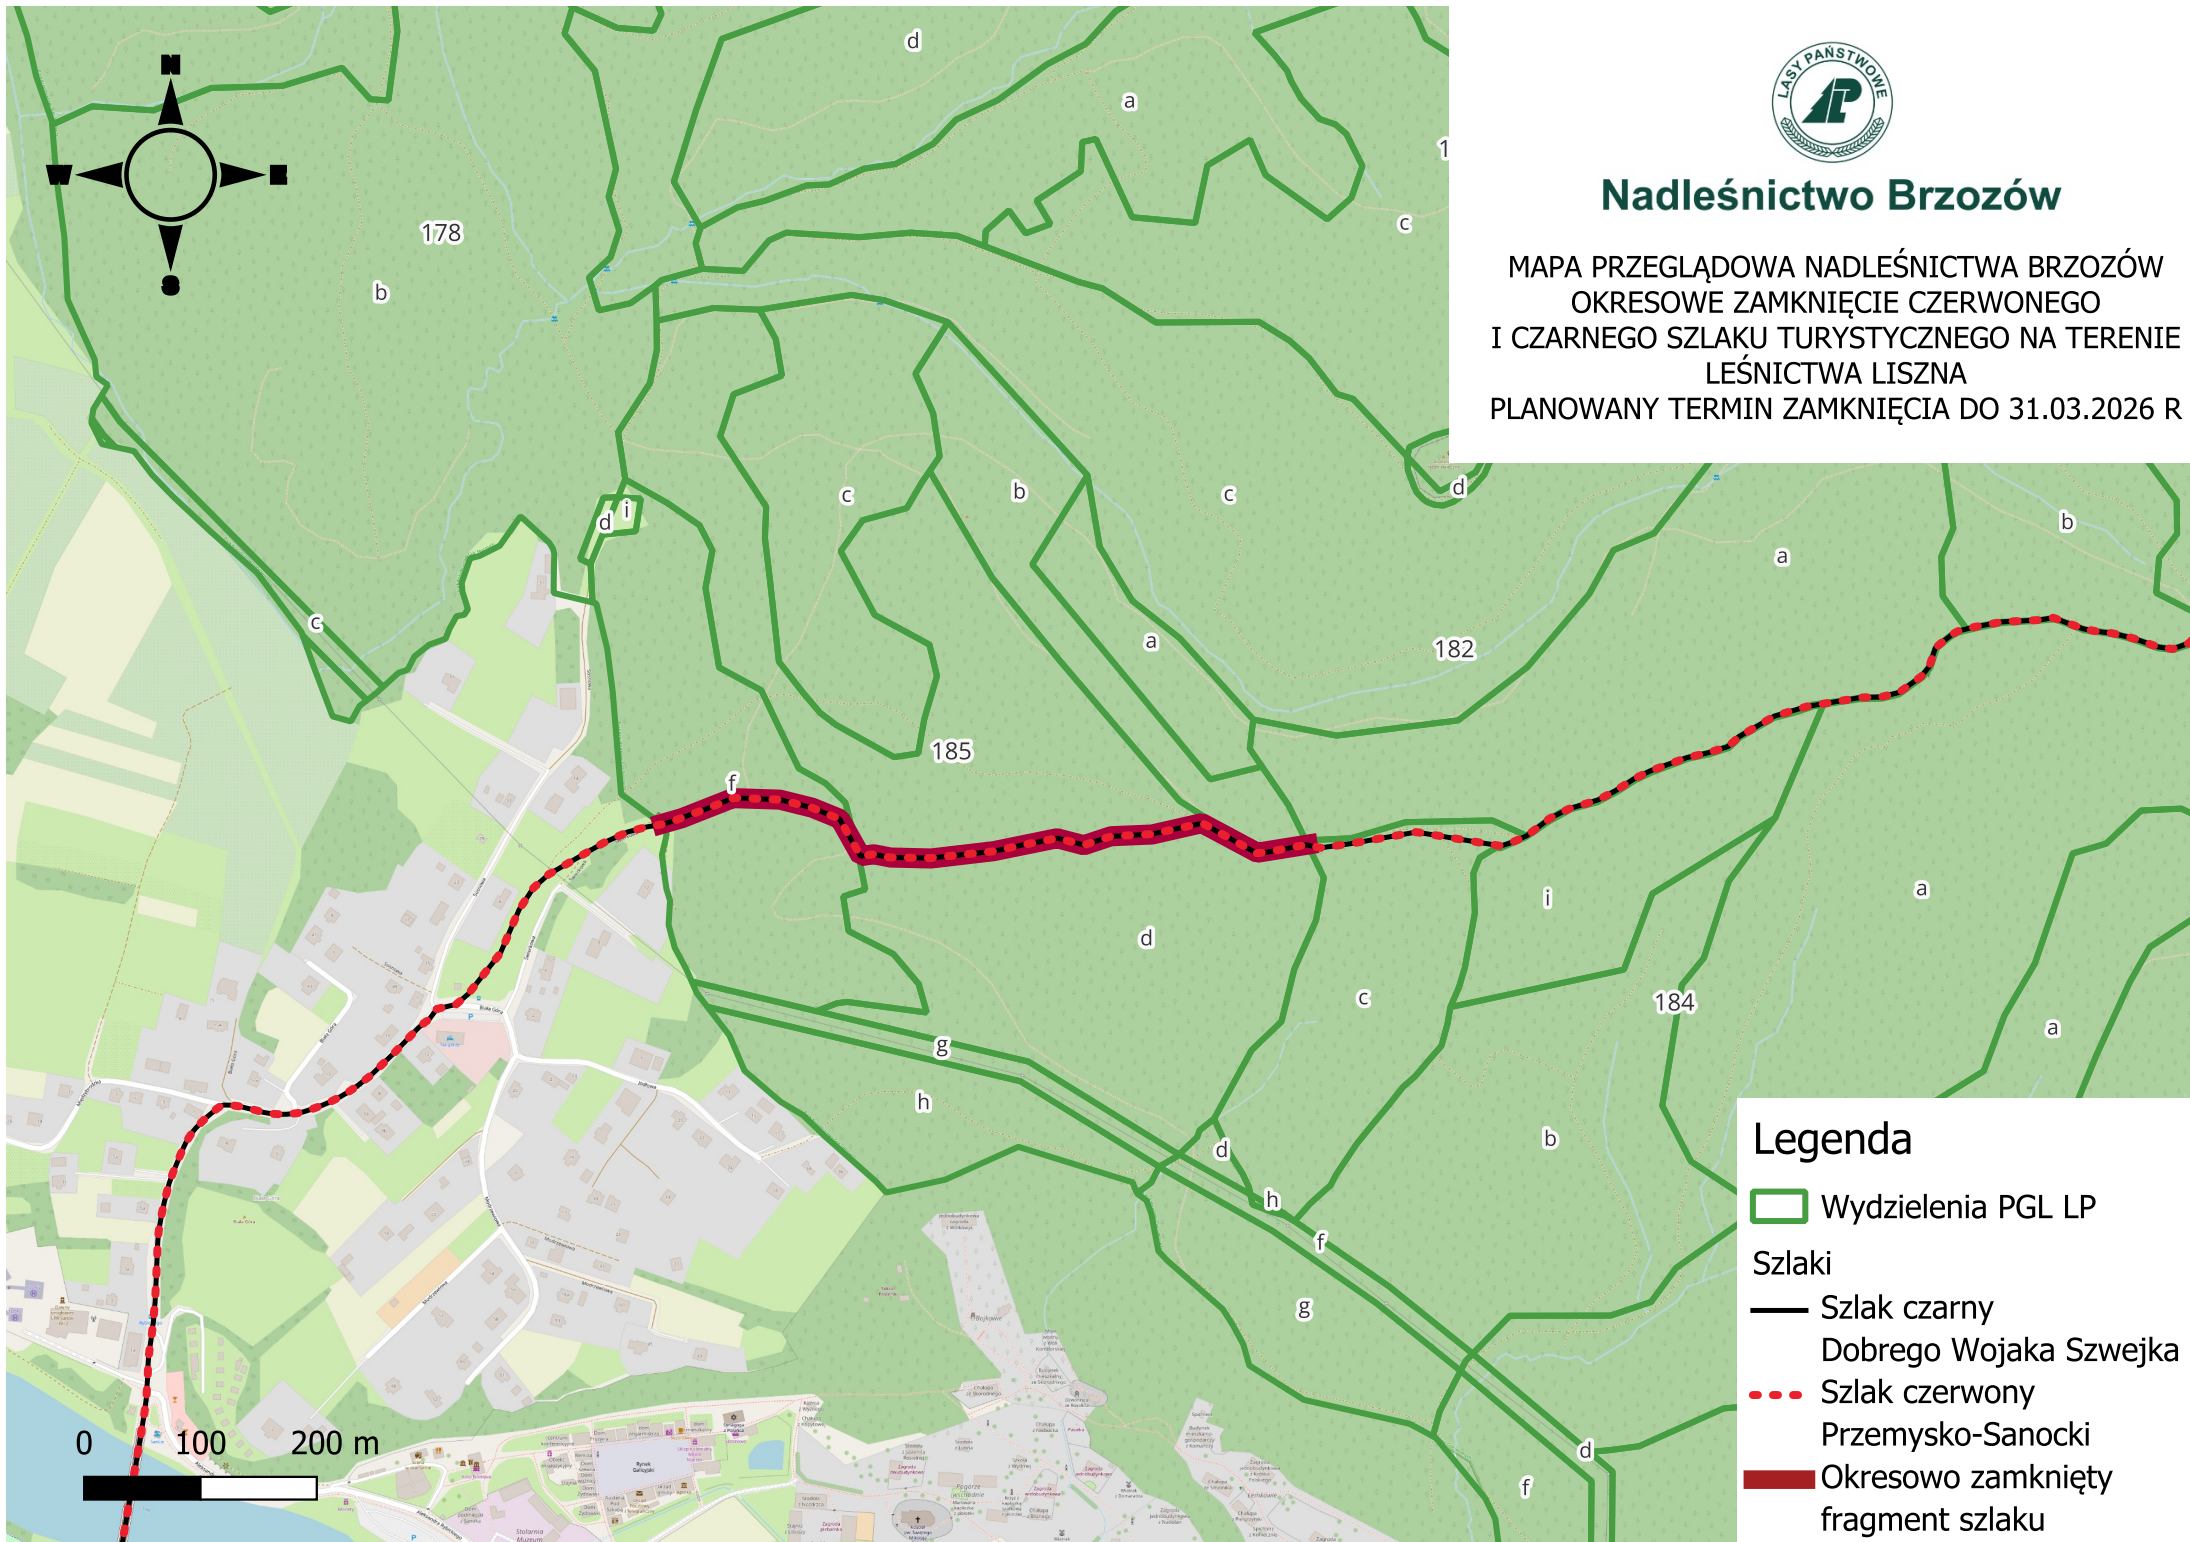

## Nadleśnictwo Brzozów

MAPA PRZEGLĄDOWA NADLEŚNICTWA BRZOSZÓW  
OKRESOWE ZAMKNIĘCIE CZERWONEGO  
I CZARNEGO SZLAKU TURYSTYCZNEGO NA TERENIE  
LEŚNICTWA LISZNA  
PLANOWANY TERMIN ZAMKNIĘCIA DO 31.03.2026 R

### Legenda

-  Wydzielenia PGL LP
- Szlaki**
-  Szlak czarny  
Dobrego Wojaka Szwejka
-  Szlak czerwony  
Przemysko-Sanocki
-  Okresowo zamknięty  
fragment szlaku